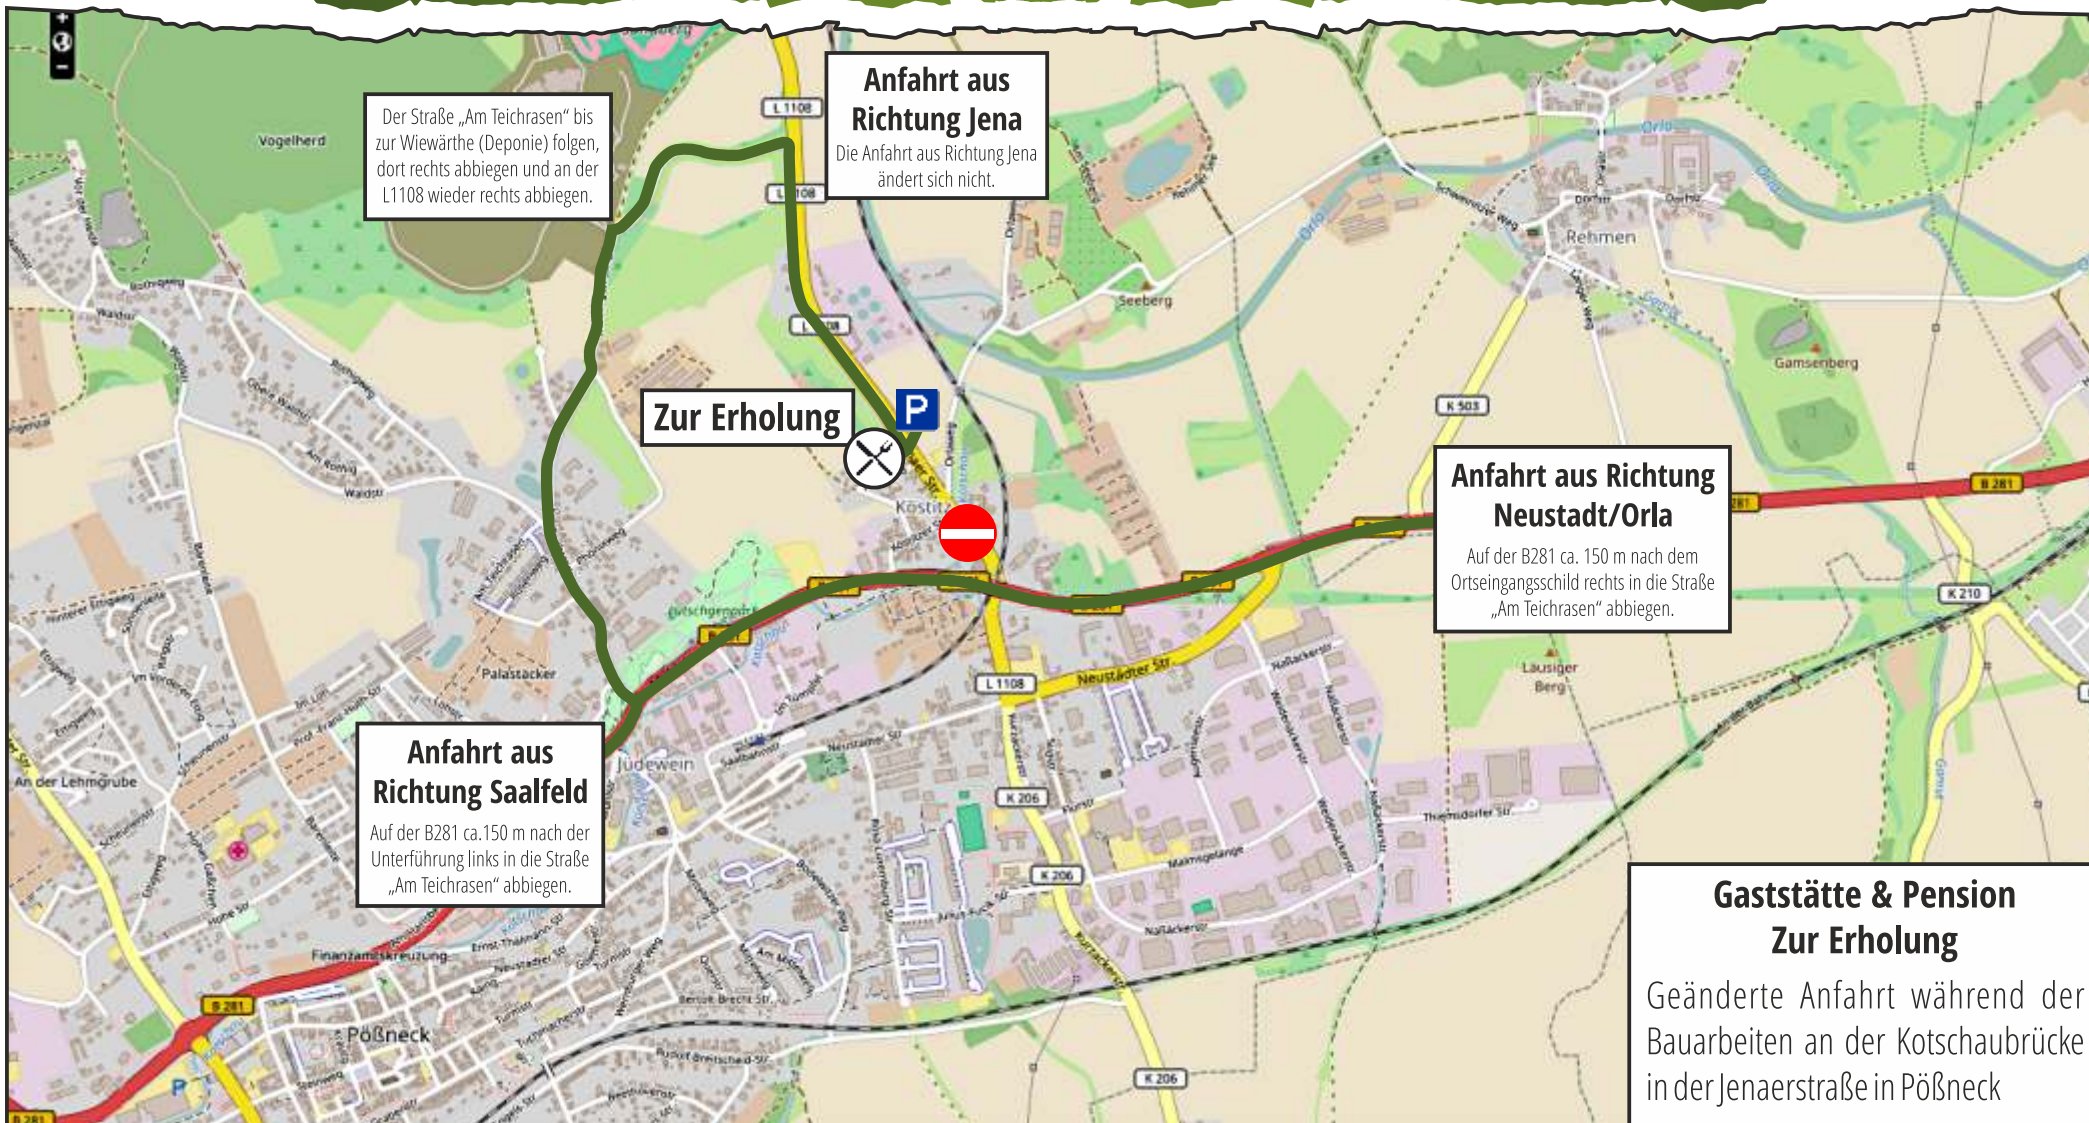

GASTSTÄTTE | PENSION | IMBISS

# Zur Erholung

Der Straße „Am Teichrasen“ bis zur Wiewärthe (Deponie) folgen, dort rechts abbiegen und an der L1108 wieder rechts abbiegen.

**Anfahrt aus Richtung Jena**  
Die Anfahrt aus Richtung Jena ändert sich nicht.

**Zur Erholung**

**Anfahrt aus Richtung Neustadt/Orla**  
Auf der B281 ca. 150 m nach dem Ortseingangsschild rechts in die Straße „Am Teichrasen“ abbiegen.

**Anfahrt aus Richtung Saalfeld**  
Auf der B281 ca. 150 m nach der Unterführung links in die Straße „Am Teichrasen“ abbiegen.

**Gaststätte & Pension Zur Erholung**  
Geänderte Anfahrt während der Bauarbeiten an der Kotschaubücke in der Jenaerstraße in Pößneck